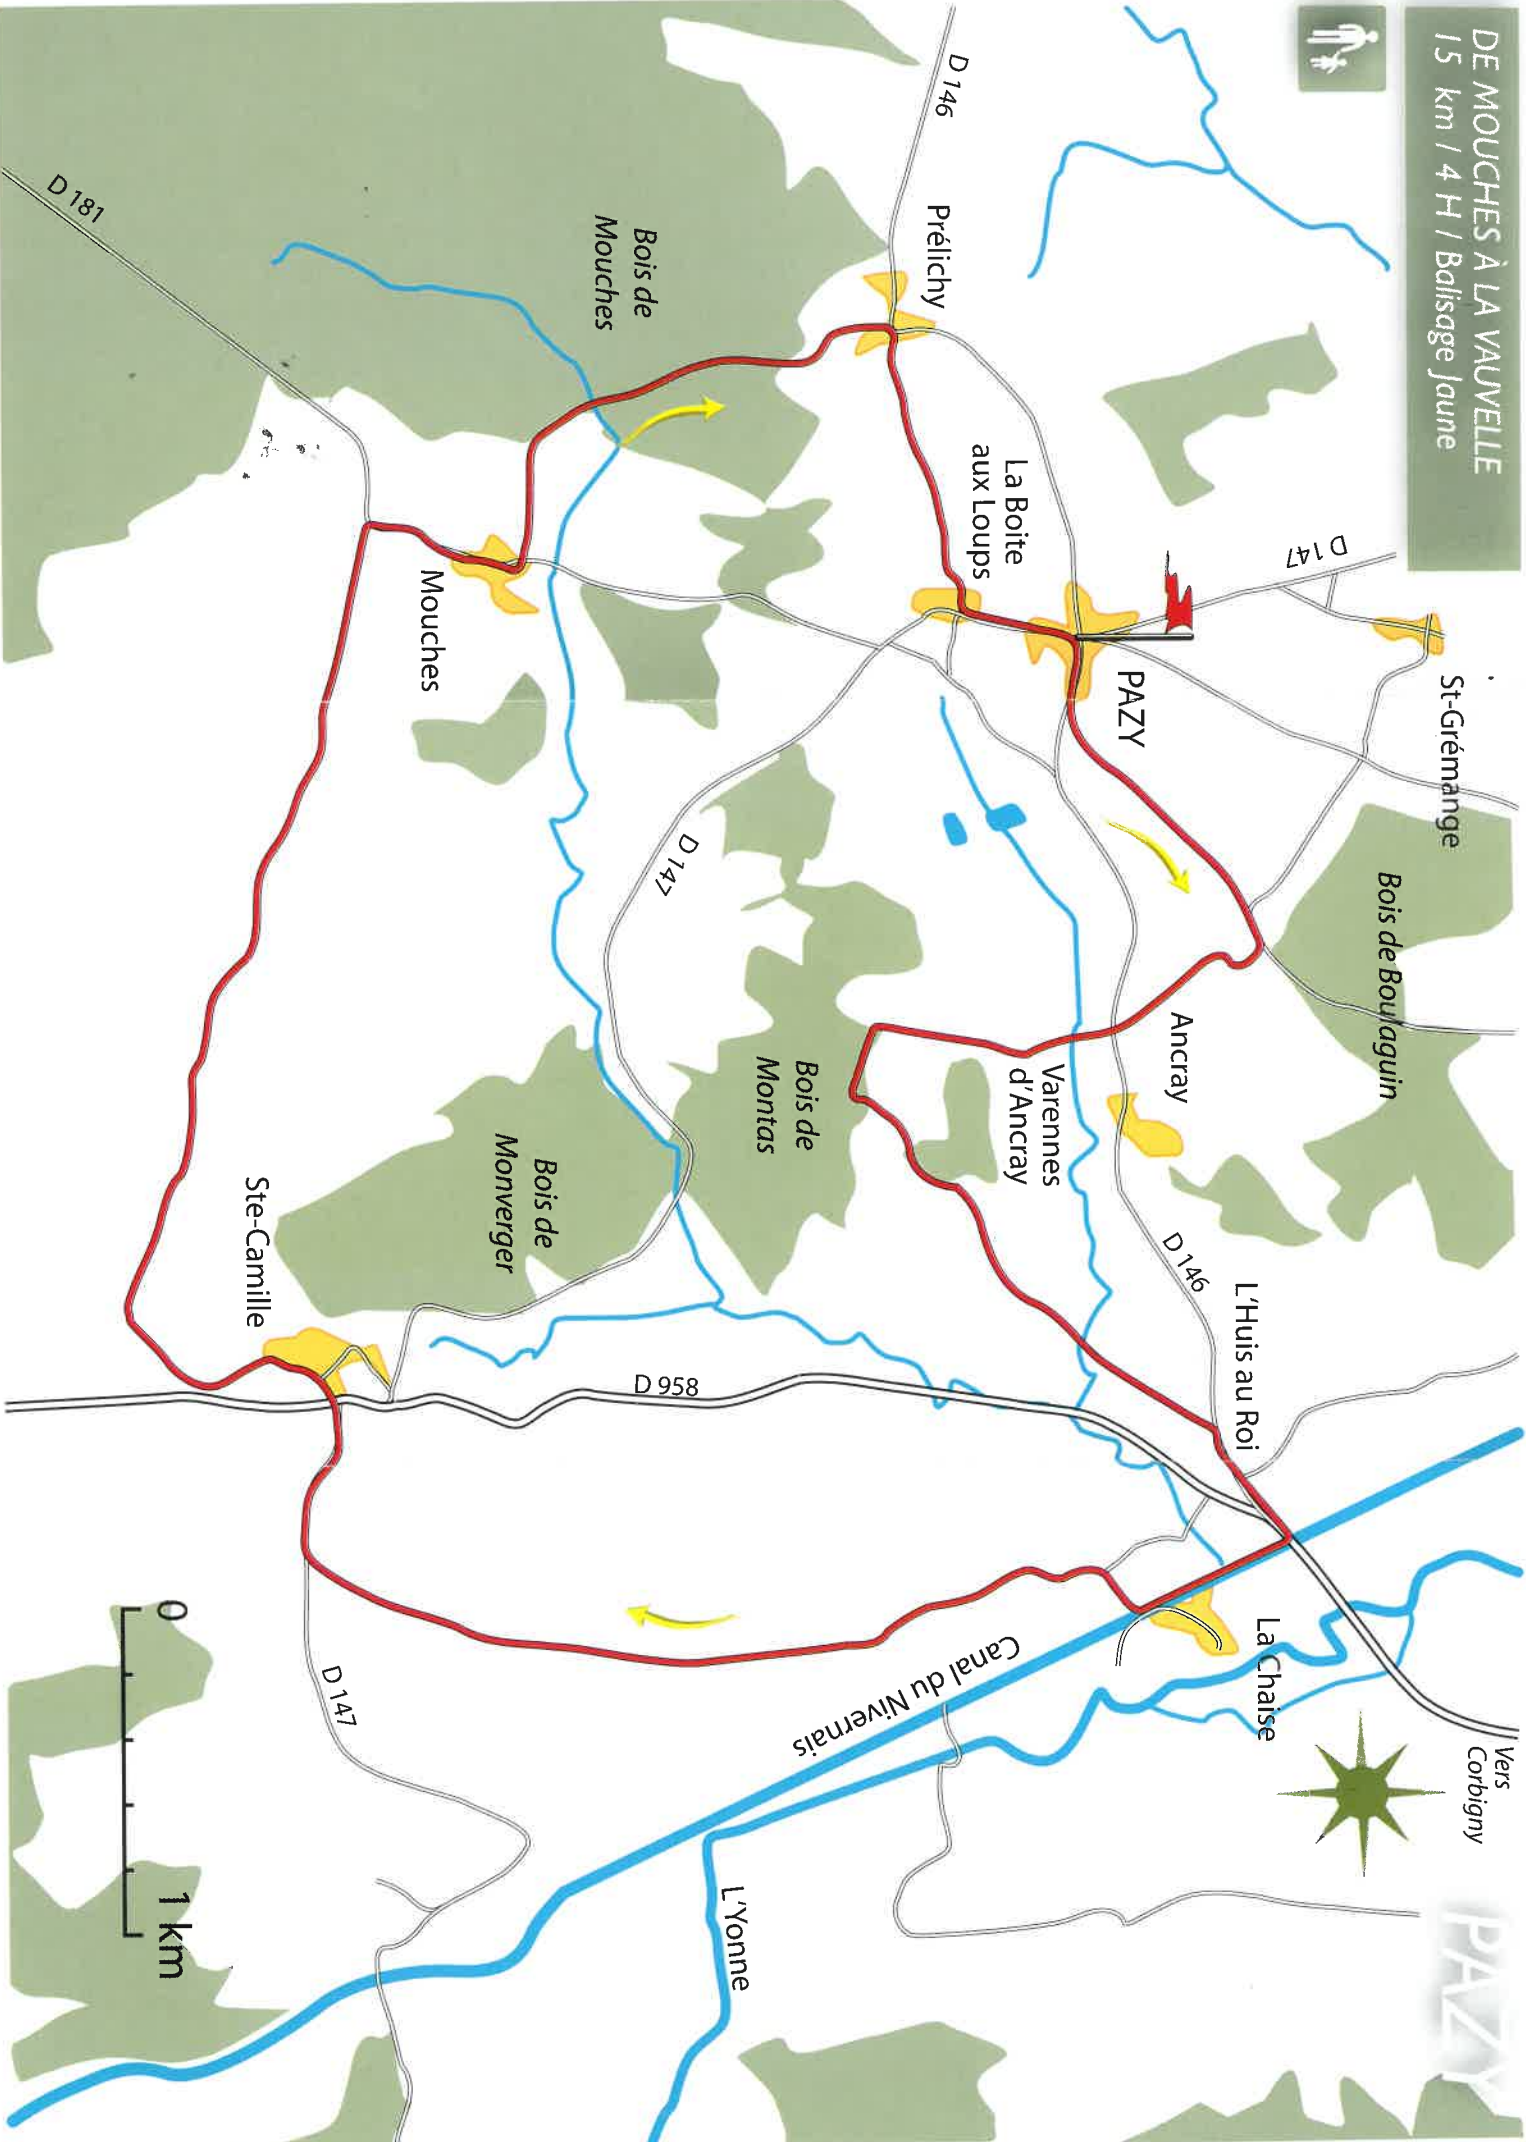

DE MOUCHES À LA VAUVELLE  
15 km / 4 H / Balisage jaune

PAZy